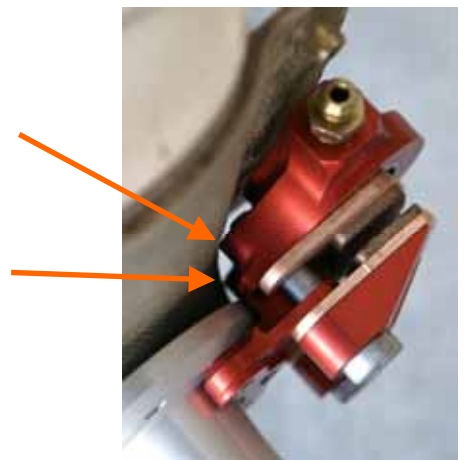

Mounting Procedure Urban Air LAMBADA

3 mm → NOT GOOD

0 - 0.5mm → OK

GREASE

5 N.m maxi

<http://www.beringer-aero.com>

BERINGER AERO - Aéroport - Champ Eymi - 05130 Tallard
tel: (+33) 492 201 619 fax: (+33) 492 526 966 www.beringer-aero.com contact@beringer-aero.com