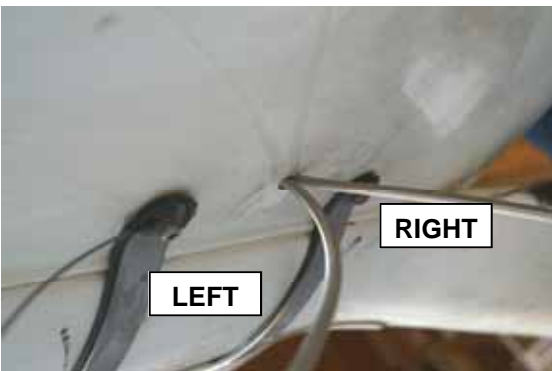

Mounting Procedure Urban Air LAMBADA

3 mm → NOT GOOD

0 - 0.5mm → OK

GREASE

5 N.m maxi

<http://www.beringer-aero.com>

BERINGER AERO - Aéroport - Champ Eymi - 05130 Tallard
tel: (+33) 492 201 619 fax: (+33) 492 526 966 www.beringer-aero.com contact@beringer-aero.com