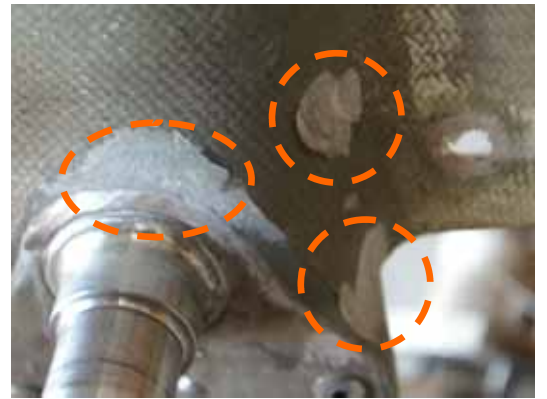

Mounting Procedure Urban Air LAMBADA

3 mm → NOT GOOD

0 - 0.5mm → OK

GREASE

5 N.m maxi

<http://www.beringer-aero.com>

BERINGER AERO - Aéroport - Champ Eymi - 05130 Tallard
tel: (+33) 492 201 619 fax: (+33) 492 526 966 www.beringer-aero.com contact@beringer-aero.com