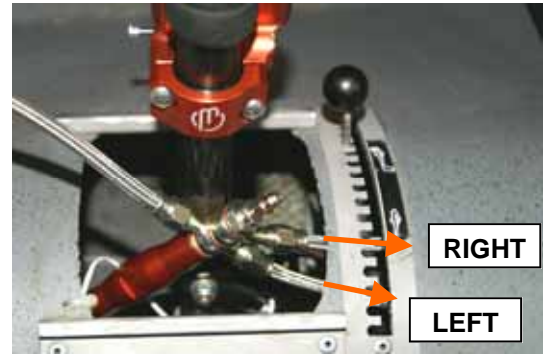

Mounting Procedure Urban Air LAMBADA

3 mm → NOT GOOD

0 - 0.5mm → OK

GREASE

5 N.m maxi

<http://www.beringer-aero.com>

BERINGER AERO - Aéroport - Champ Eymi - 05130 Tallard
tel: (+33) 492 201 619 fax: (+33) 492 526 966 www.beringer-aero.com contact@beringer-aero.com