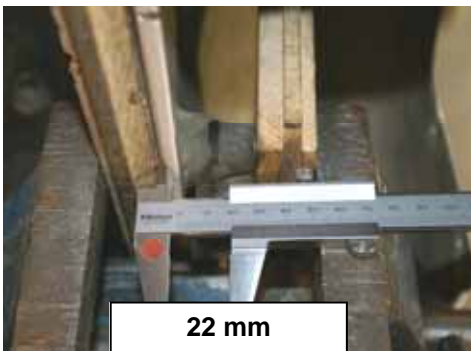

Mounting Procedure Urban Air LAMBADA

3 mm → NOT GOOD

0 - 0.5mm → OK

GREASE

5 N.m maxi

<http://www.beringer-aero.com>

BERINGER AERO - Aéroport - Champ Eymi - 05130 Tallard
tel: (+33) 492 201 619 fax: (+33) 492 526 966 www.beringer-aero.com contact@beringer-aero.com