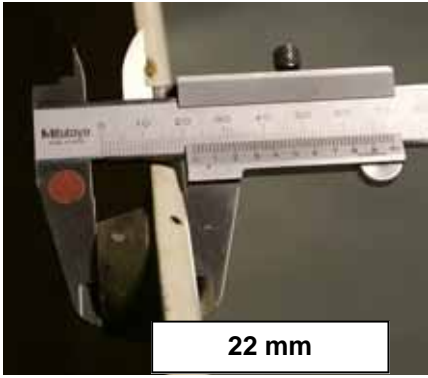

Mounting Procedure Urban Air LAMBADA

3 mm → NOT GOOD

0 - 0.5mm → OK

GREASE

5 N.m maxi

<http://www.beringer-aero.com>

BERINGER AERO - Aéroport - Champ Eymi - 05130 Tallard
tel: (+33) 492 201 619 fax: (+33) 492 526 966 www.beringer-aero.com contact@beringer-aero.com