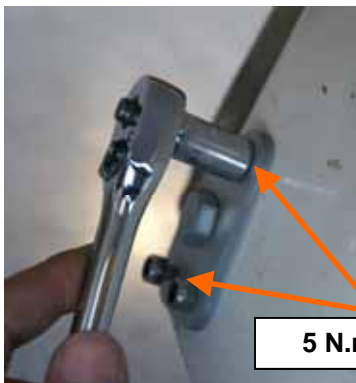

Mounting Procedure Urban Air LAMBADA

3 mm → NOT GOOD

0 - 0.5mm → OK

GREASE

5 N.m maxi

<http://www.beringer-aero.com>

BERINGER AERO - Aéroport - Champ Eymi - 05130 Tallard
tel: (+33) 492 201 619 fax: (+33) 492 526 966 www.beringer-aero.com contact@beringer-aero.com