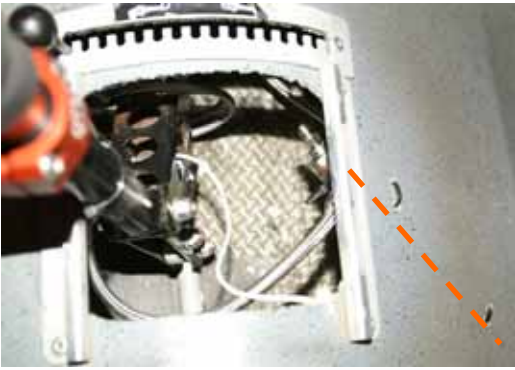

Mounting Procedure Urban Air LAMBADA

3 mm → NOT GOOD

0 - 0.5mm → OK

GREASE

5 N.m maxi

<http://www.beringer-aero.com>

BERINGER AERO - Aéroport - Champ Eymi - 05130 Tallard
tel: (+33) 492 201 619 fax: (+33) 492 526 966 www.beringer-aero.com contact@beringer-aero.com