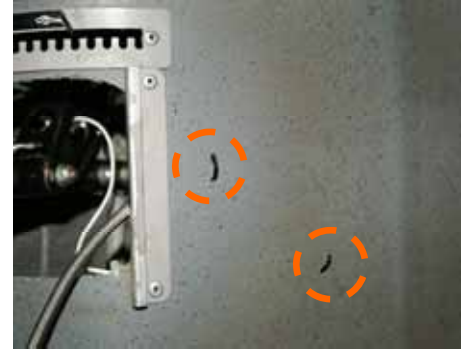

Mounting Procedure Urban Air LAMBADA

3 mm → NOT GOOD

0 - 0.5mm → OK

GREASE

5 N.m maxi

<http://www.beringer-aero.com>

BERINGER AERO - Aéroport - Champ Eymi - 05130 Tallard
tel: (+33) 492 201 619 fax: (+33) 492 526 966 www.beringer-aero.com contact@beringer-aero.com