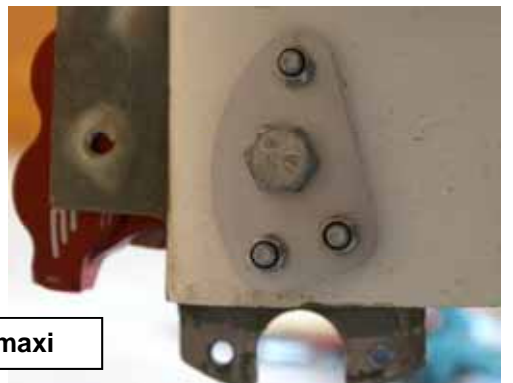

Mounting Procedure Urban Air LAMBADA

3 mm → NOT GOOD

0 - 0.5mm → OK

GREASE

5 N.m maxi

<http://www.beringer-aero.com>

BERINGER AERO - Aéroport - Champ Eymi - 05130 Tallard
tel: (+33) 492 201 619 fax: (+33) 492 526 966 www.beringer-aero.com contact@beringer-aero.com