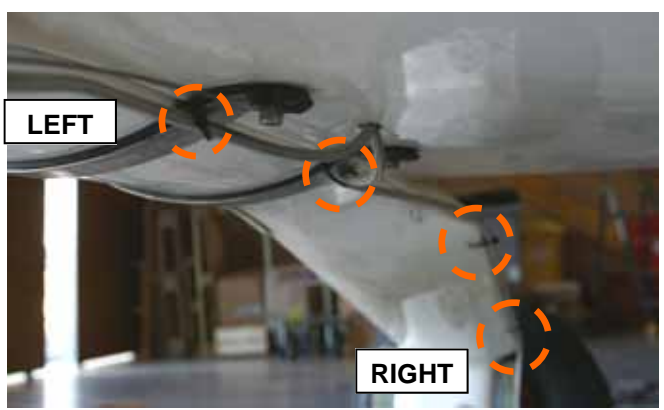

Mounting Procedure Urban Air LAMBADA

3 mm → NOT GOOD

0 - 0.5mm → OK

GREASE

5 N.m maxi

<http://www.beringer-aero.com>

BERINGER AERO - Aéroport - Champ Eymi - 05130 Tallard
tel: (+33) 492 201 619 fax: (+33) 492 526 966 www.beringer-aero.com contact@beringer-aero.com