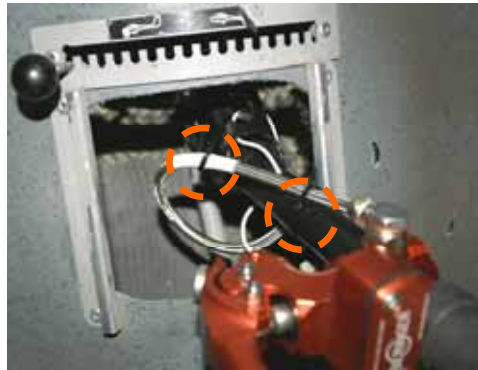

Mounting Procedure Urban Air LAMBADA

3 mm → NOT GOOD

0 - 0.5mm → OK

GREASE

5 N.m maxi

<http://www.beringer-aero.com>

BERINGER AERO - Aéroport - Champ Eymi - 05130 Tallard
tel: (+33) 492 201 619 fax: (+33) 492 526 966 www.beringer-aero.com contact@beringer-aero.com